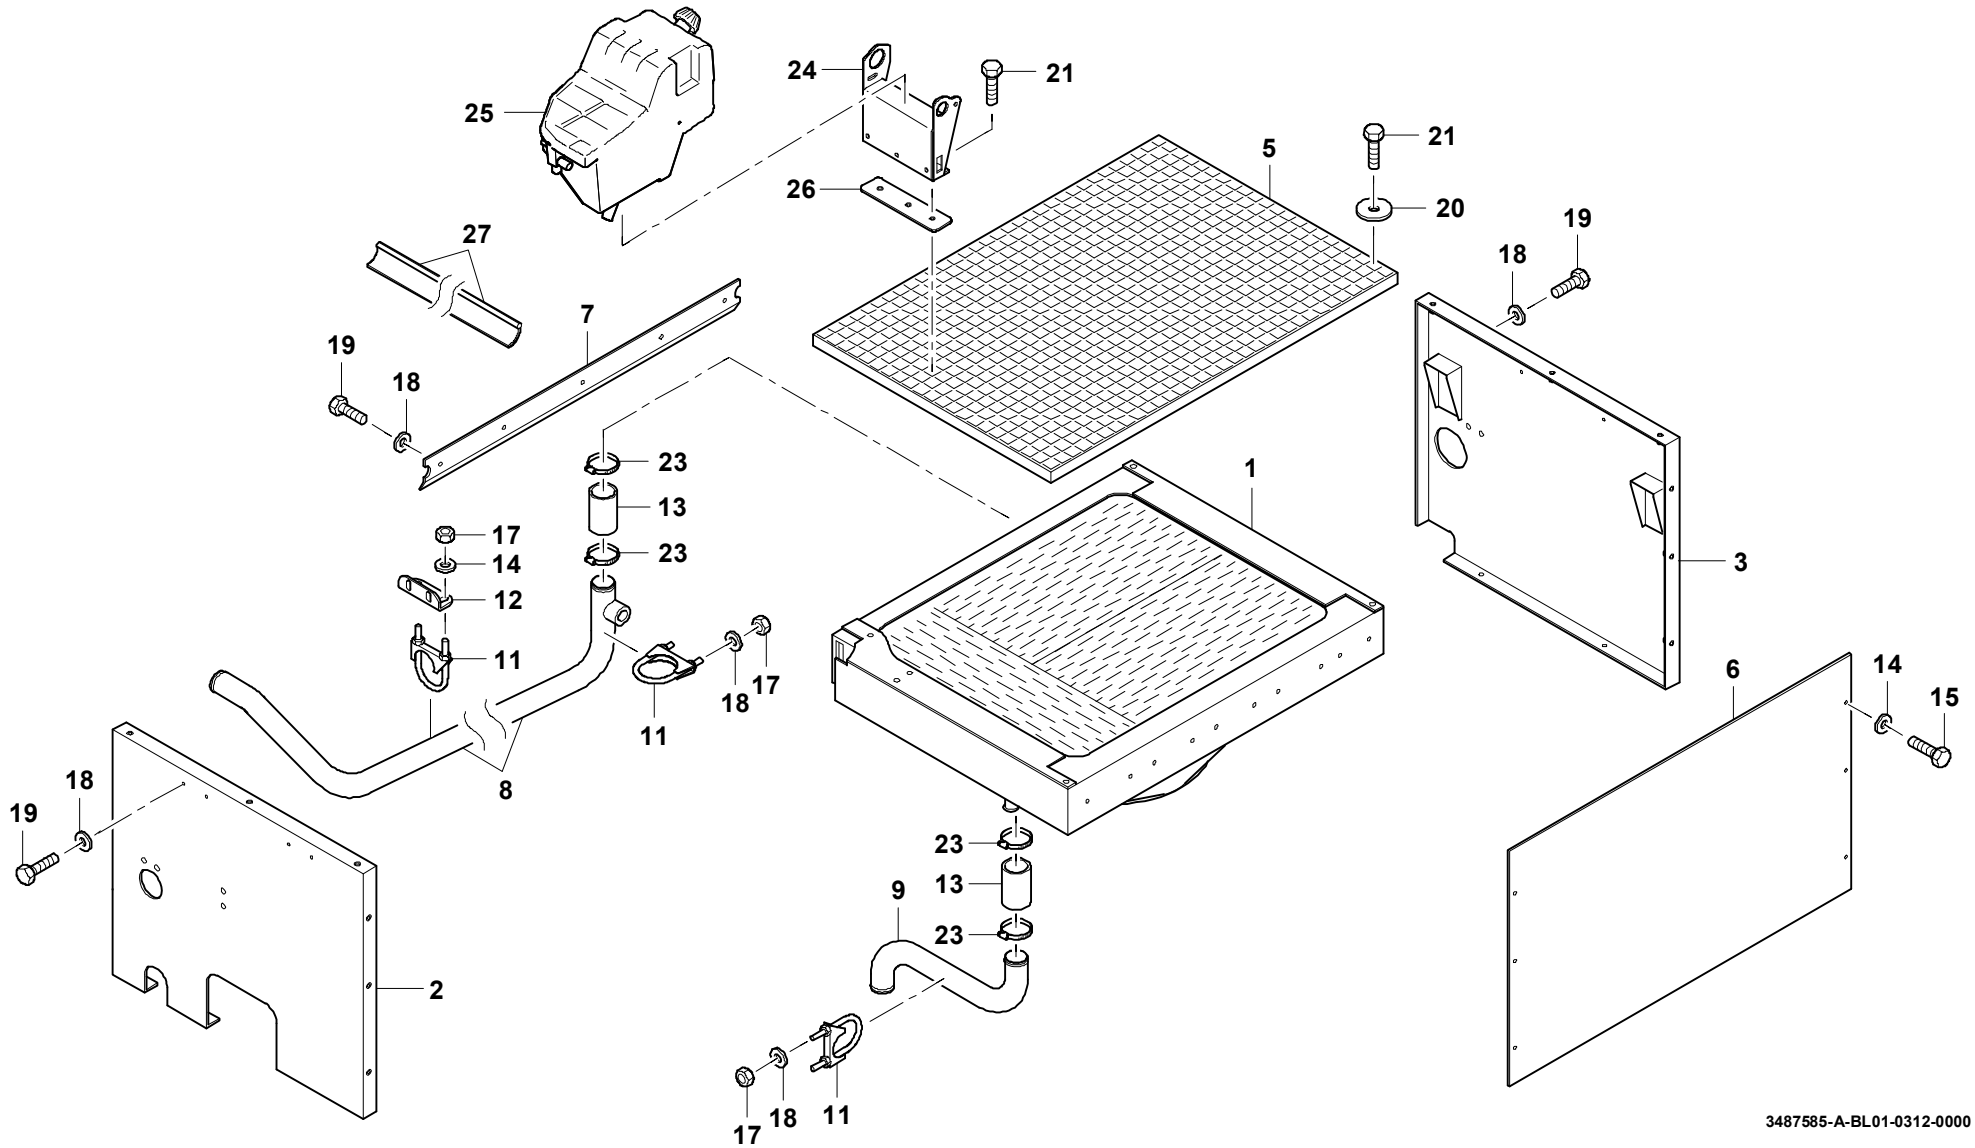

**GROVE**

ZUSATZKUEHLER VORMONTAGE  
ADDITIONAL RADIATOR

BILDTADEL  
PICTORIAL DISPLAY

GMK 5130  
BE 505  
G 631

03.12

3487585-ETL A

1/1

3487585-A-BL01-0312-0000